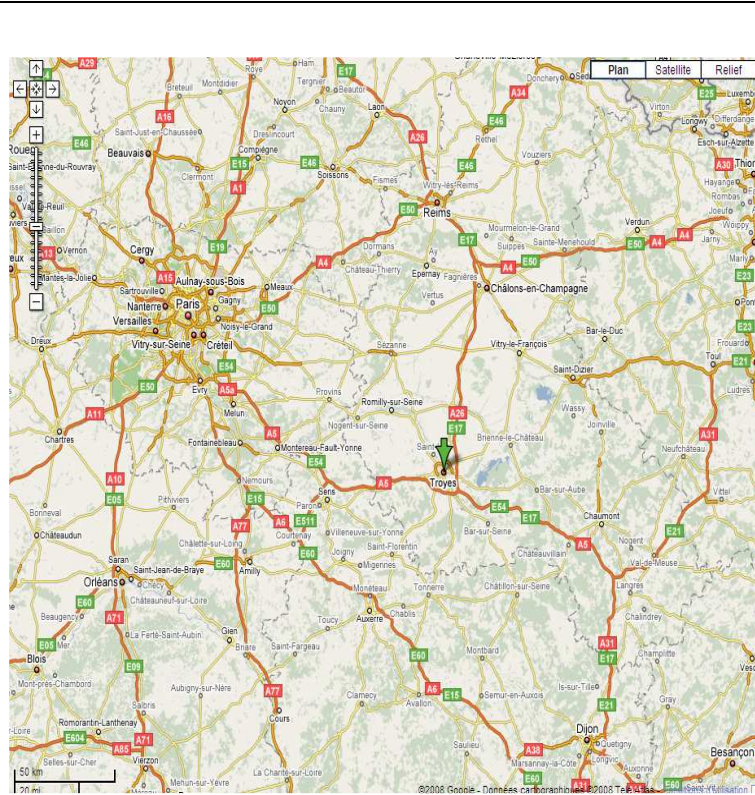

# CRRF PASTEUR

Adresse : 5 esplanade Lucien Péchart 10000 TROYES

**Le CRRF PASTEUR est situé non loin du 63 de l'avenue Pasteur (Maison des Associations)**