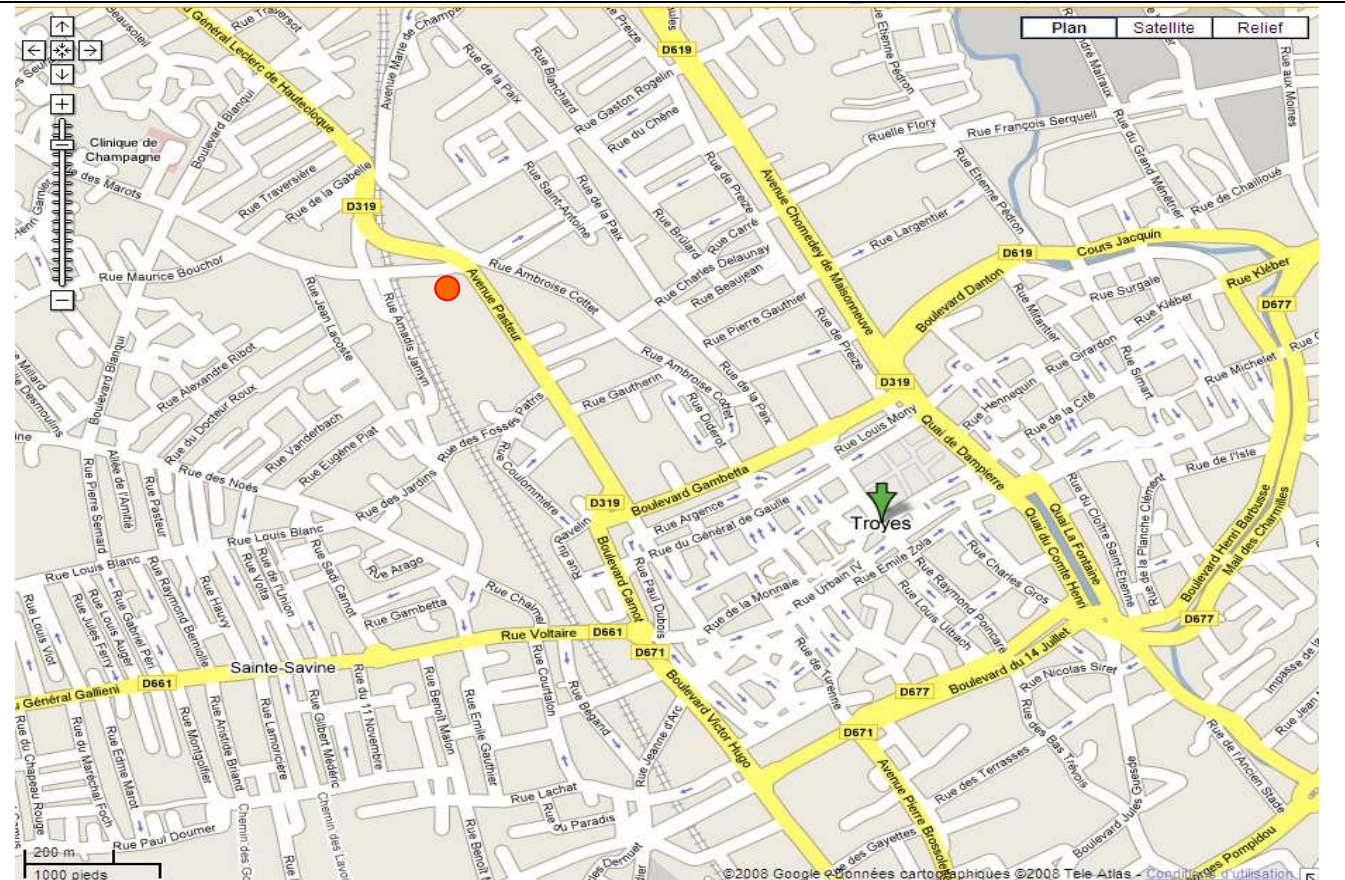

# CRRF PASTEUR

Adresse : 5 esplanade Lucien Péchart 10000 TROYES

**Le CRRF PASTEUR est situé non loin du 63 de l'avenue Pasteur (Maison des Associations)**